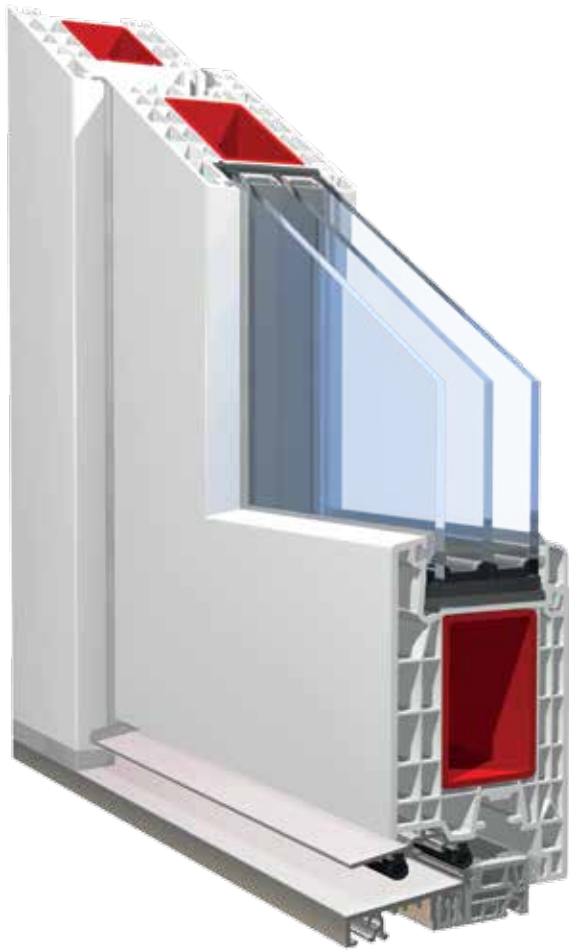

KBE 76

Dynamischer Auftritt

**Die neue
Tür-
generation!**

KBE 76 Haustürsystem

 **KBE**®

Fenster- und Türsystem

KBE 76 Haustürsystem

Mit KBE 76 können Sie Türen nach Ihren Vorstellungen gestalten. Bei den einbruchssicheren Haustüren haben Sie die Wahl zwischen modernen Funktionsgläsern in zahlreichen Oberflächenstrukturen und Farben, Gläsern mit LED-Effektbeleuchtung, Motiv-Verglasungen oder wählen Sie aus dem umfangreichen Fertigfüllungsprogramm namhafter Füllungshersteller.

KBE 76 Türen mit 76 mm Bautiefe

» Top in der Vielfalt

Haustüren, Balkon- und Terrassentüren, Parallel-Schiebe-Kipptüren

» Top in der Ergonomie

Barrierefreie Schwelle mit nur 20 mm Höhe

» Top in der Wärmedämmung

Hohe Dichtheit und Wärmedämmung durch thermisch getrennte Schwelle. Perfekter Schlagregen- und Windschutz

» Top im Einbruchschutz

Hoher Einbruchschutz – bis Widerstandsklasse RC 2 (WK 2)

» Top im Design

Einsatz spezieller Funktionsgläser oder handelsüblicher Haustürfüllungen bis 48 mm. Großes Gestaltungsspektrum durch breite Farbpalette und strukturierte Oberflächen